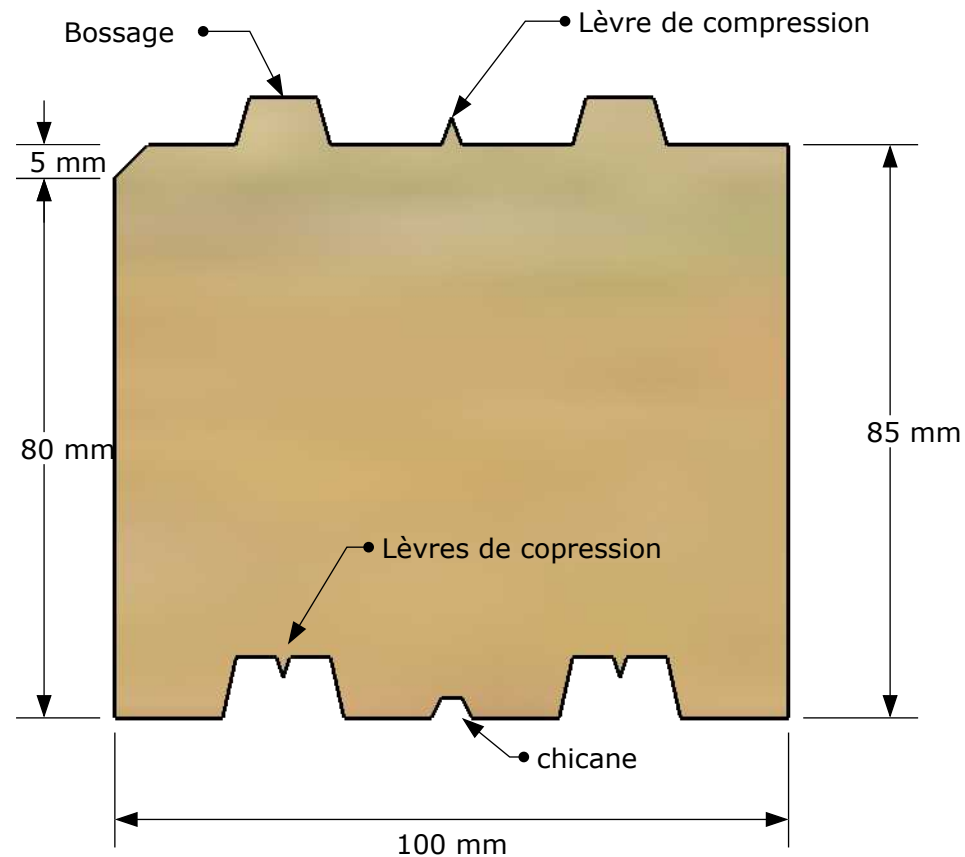

PBMbloc 100

Parpaing Bois Massif

www.pmbloc.com

PBMbloc 100

Bloc de bois massif

3 lèvres de compression pour l'étanchéité

4 vis 6/160 de fixation par bloc

Lors du vissage, les vis assurent le serrage des lèvres de compression et la fixation des blocs entre eux.

3 lèvres de compression pour l'étanchéité

4 vis 6/160 de fixation par bloc

Lors du vissage, les vis assurent le serrage des lèvres de compression et la fixation des blocs entre eux.

PBMbloc 140

Parpaing Bois Massif