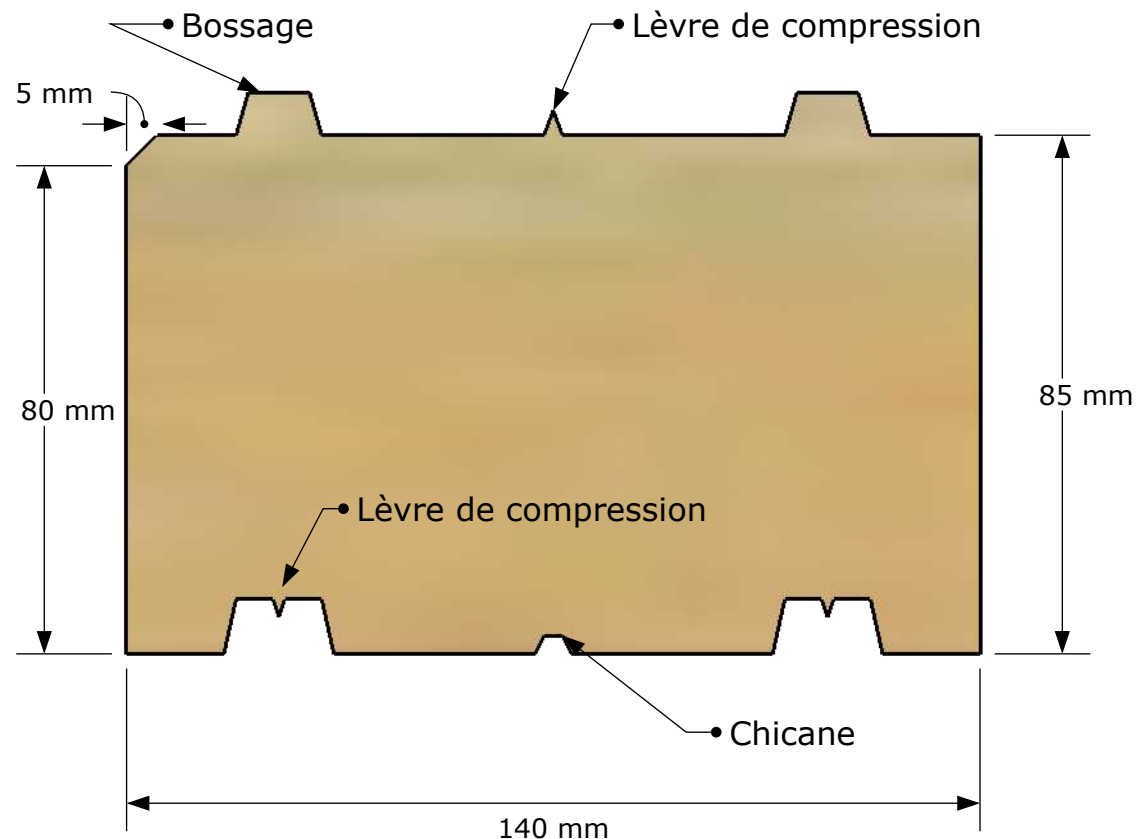

PBMbloc 140

Parpaing Bois Massif

www.pmbloc.com

PBMbloc 140

Bloc de bois massif

3 lèvres de compression pour l'étanchéité

4 vis 6/160 de fixation par bloc

Lors du vissage, les vis assurent le serrage des lèvres de compression et la fixation des blocs entre eux.