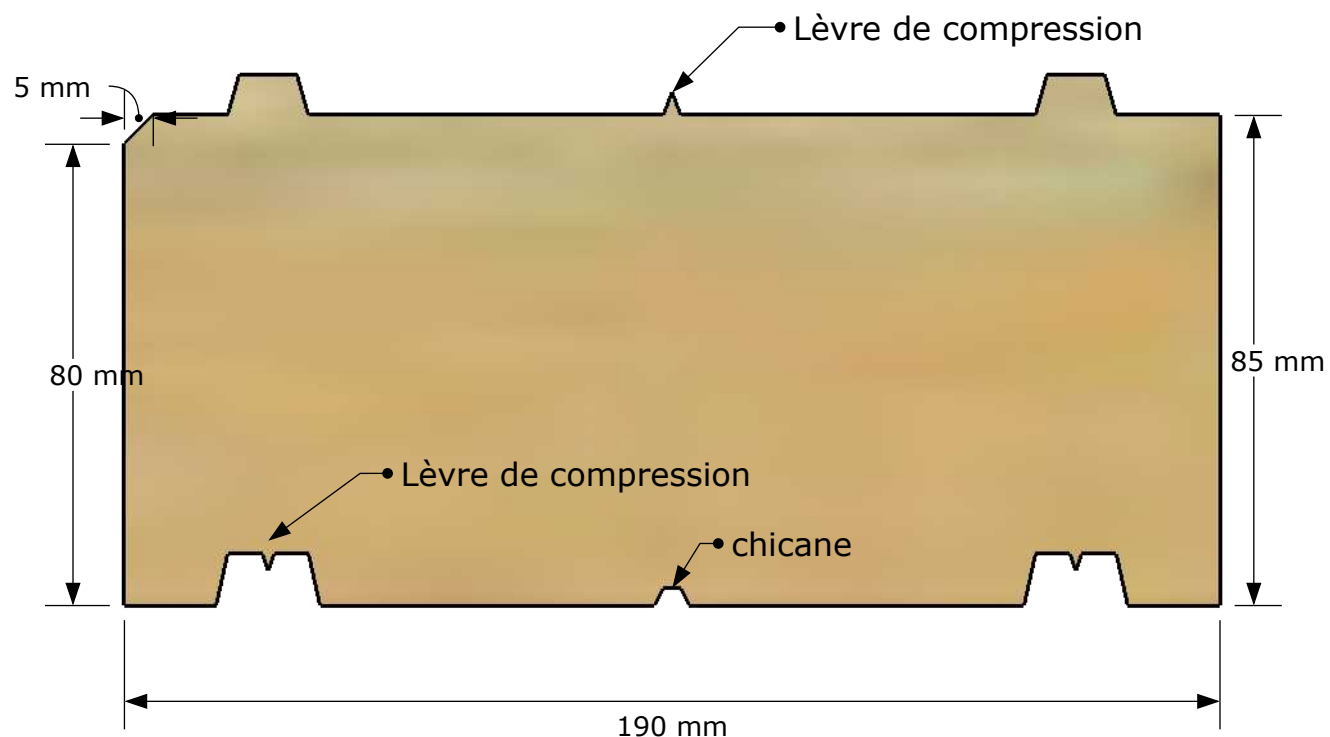

PBMbloc 190

Parpaing Bois Massif

www.pbmbloc.com

PBMbloc 190

Bloc de bois massif

3 lèvres de compression pour l'étanchéité

4 vis 6/160 de fixation par bloc

Lors du vissage, les vis assurent le serrage des lèvres de compression et la fixation des blocs entre eux.