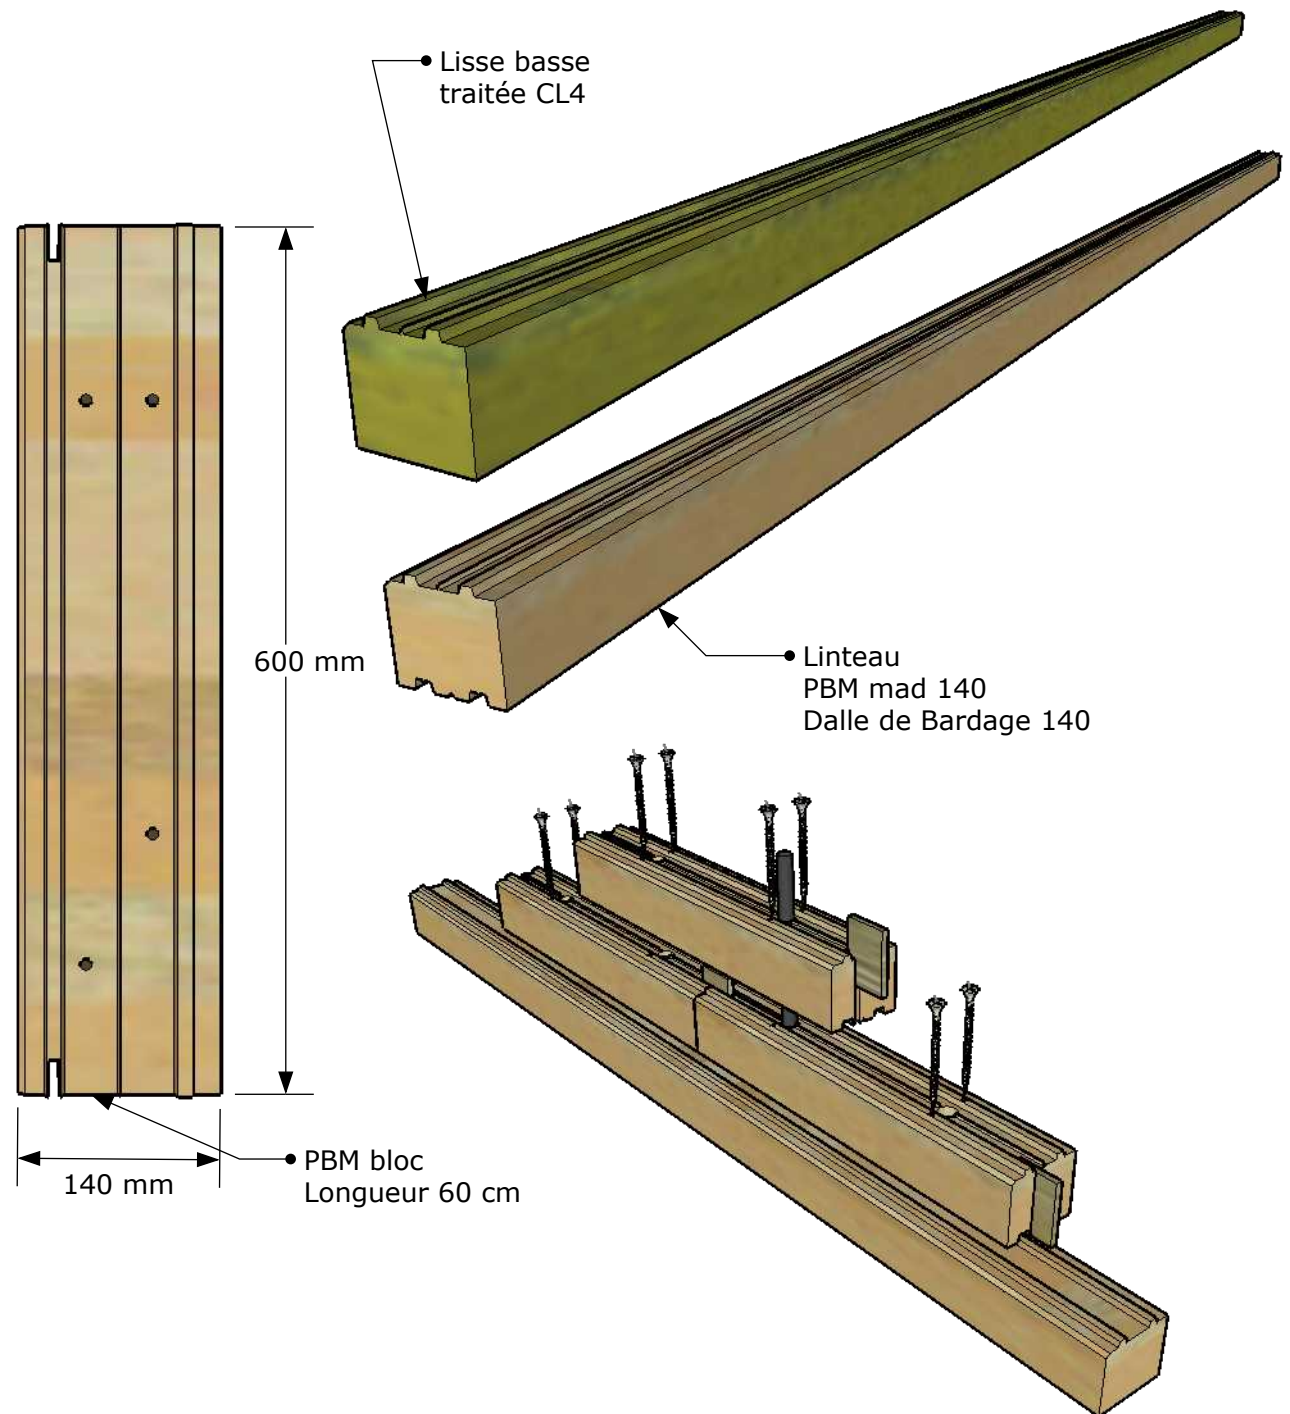

PBMbloc 100

Parpaing Bois Massif

www.pmbloc.com

PBMbloc 100

Bloc de bois massif

3 lèvres de compression pour l'étanchéité

4 vis 6/160 de fixation par bloc

Lors du vissage, les vis assurent le serrage des lèvres de compression et la fixation des blocs entre eux.

3 lèvres de compression pour l'étanchéité

4 vis 6/160 de fixation par bloc

Lors du vissage, les vis assurent le serrage des lèvres de compression et la fixation des blocs entre eux.

PBMbloc 140

Parpaing Bois Massif

www.pbmbloc.com

PBMbloc 190

Parpaing Bois Massif

www.pbmbloc.com

PBMbloc 190

Bloc de bois massif

3 lèvres de compression pour l'étanchéité

4 vis 6/160 de fixation par bloc